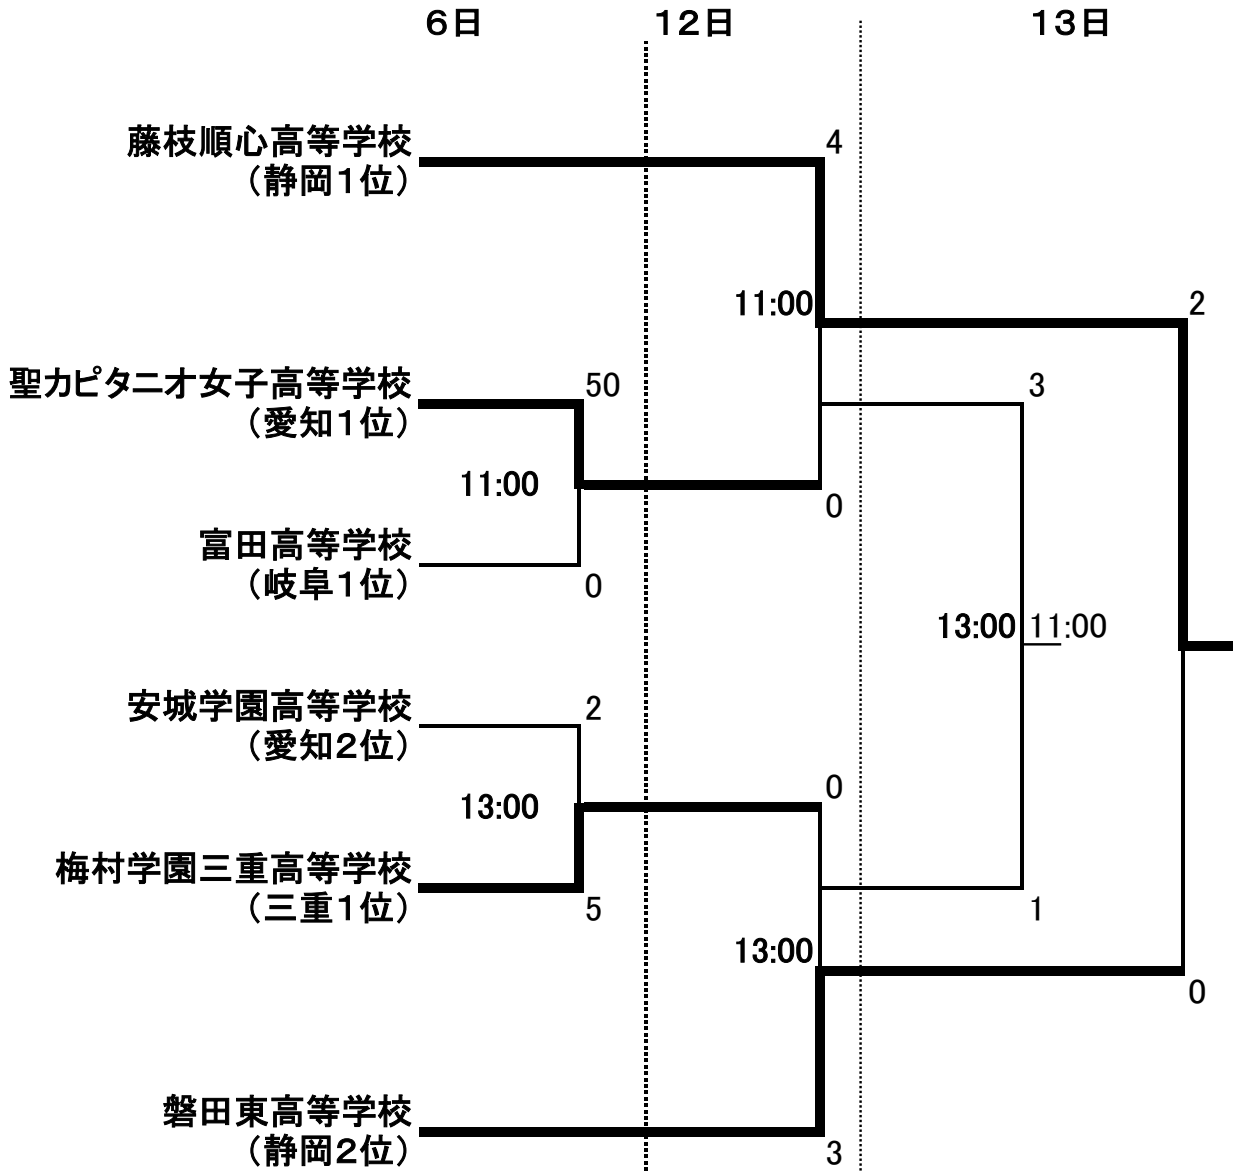

# 第25回 全日本高等学校女子サッカー選手権大会 東海地区予選

会場: 磐田市ゆめりあサッカー場

日時: 11月6日(日)・12日(土)・13日(日)

優勝 : 藤枝順心高等学校

準優勝: 磐田東高等学校

第3位 : 聖カピタニオ女子高等学校