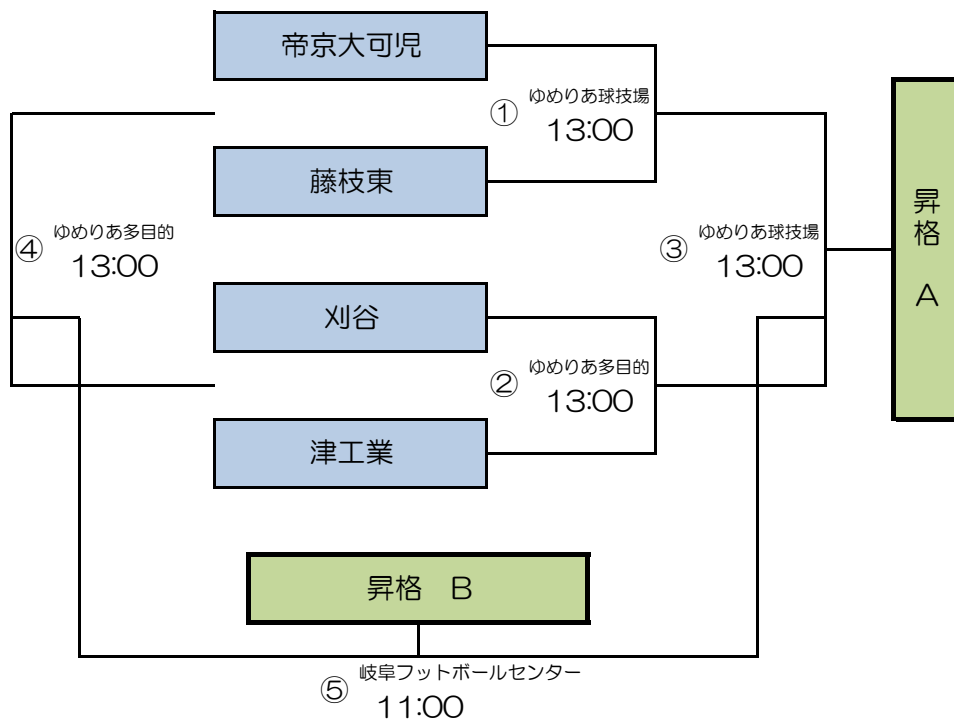

プリンスリーグ東海2016 参入戦日程及び会場について

(但し、⑤については、一回戦と同じカードになった場合は実施せず、一回戦の結果を優先する。)

平成28年12月17日(土)		会場	ゆめりあ球技場
①	岐阜県FA1位 帝京大可児	—	静岡県FA1位 藤枝東
			キックオフ(13:00)
②	愛知県FA1位 刈谷	—	三重県FA1位 津工業
		会場	ゆめりあ多目的G
			キックオフ(13:00)
平成28年12月18日(日)		会場	ゆめりあ球技場
③	①の勝者	—	②の勝者
			キックオフ(13:00)
④	①の敗者	—	②の敗者
		会場	ゆめりあ多目的G
			キックオフ(13:00)
平成28年12月23日(金)		会場	岐阜フットボールセ
⑤	③の敗者	—	④の勝者
			キックオフ(11:00)