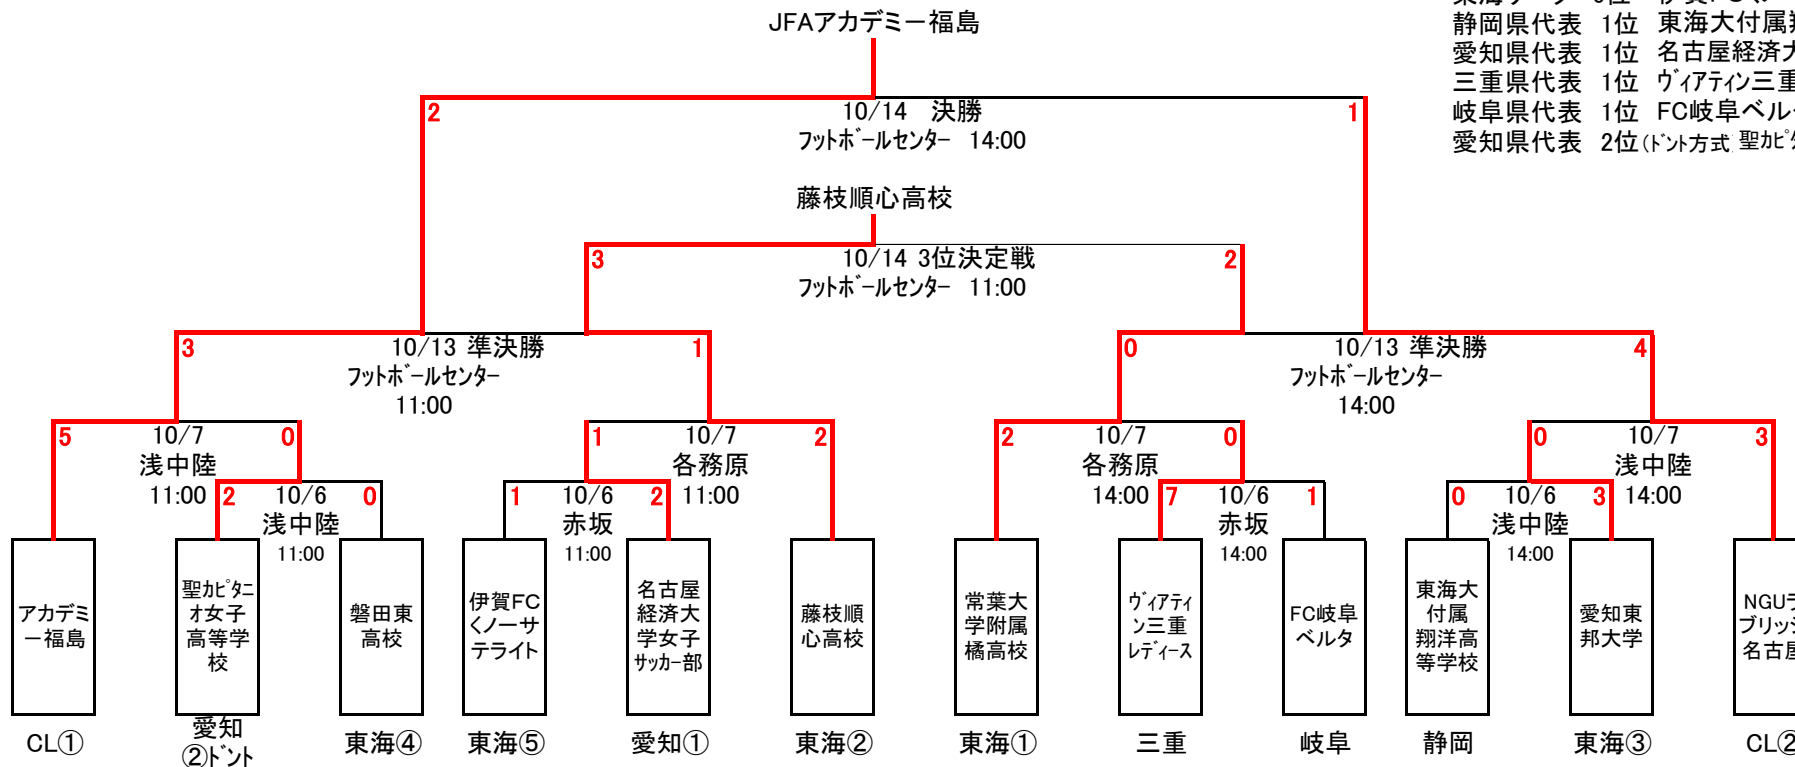

皇后杯JFA第40回全日本女子サッカー選手権大会 東海予選【岐阜県4】

10月6日(浅中陸上、赤坂スポーツ公園)、7日(浅中陸上、各務原スポーツ広場)、13日、14日(フットボールセンター天然芝)

東海第1代表 JFAアカデミー福島
 東海第2代表 NGUラブリッジ名古屋
 東海第3代表 藤枝順心高校
 東海第4代表 常葉大学附属橘高校

- ①CL 2位 JFAアカデミー福島
- ②CL 4位 NGUラブリッジ名古屋
- 東海リーグ 1位 常葉大学附属橘高校
- 東海リーグ 2位 藤枝順心高校
- 東海リーグ 3位 愛知東邦大学
- 東海リーグ 4位 磐田東高校
- 東海リーグ 5位 藤枝順心Jr(参加資格を満たさない)
- 東海リーグ 6位 伊賀FCくノーサテライト
- 静岡県代表 1位 東海大付属翔洋高等学校
- 愛知県代表 1位 名古屋経済大学女子サッカー部
- 三重県代表 1位 ヴィアティン三重レディース
- 岐阜県代表 1位 FC岐阜ベルタ
- 愛知県代表 2位 (ドント方式) 聖かたニコ女子高等学校

- ・CL(チャレンジリーグ)は2018年度レギュラーシーズン(第15節終了時点)の成績で決定する。
- ・東海リーグは2018シーズンの前期の成績で決定する。
- ・東海リーグ1部所属の内1チームが、皇后杯参加資格を満たさないため(藤枝順心Jrユース)、ドント方式を採用し愛知県第2代表に参加権を与える。
- ・東海5位の藤枝順心Jrユースが参加資格を満たさないため、東海6位の伊賀FCくノーサテライトが繰り上げで東海⑤の枠に入る。