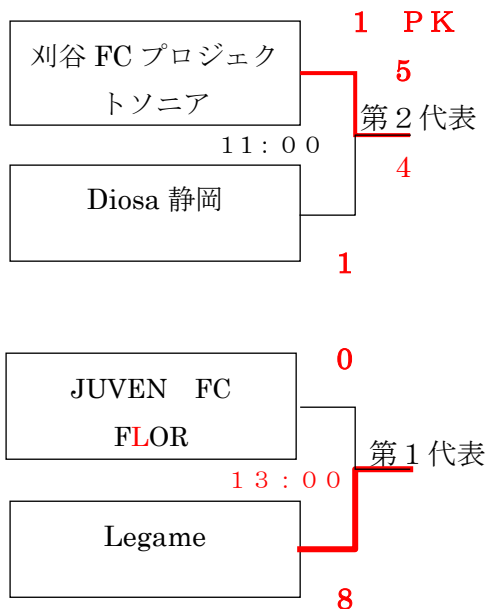

第30回全国レディースサッカー大会東海予選
兼 第31回東海レディースサッカー大会

※ 来年度も枠が2チームの場合 全国大会上位地域が第一代表とする。